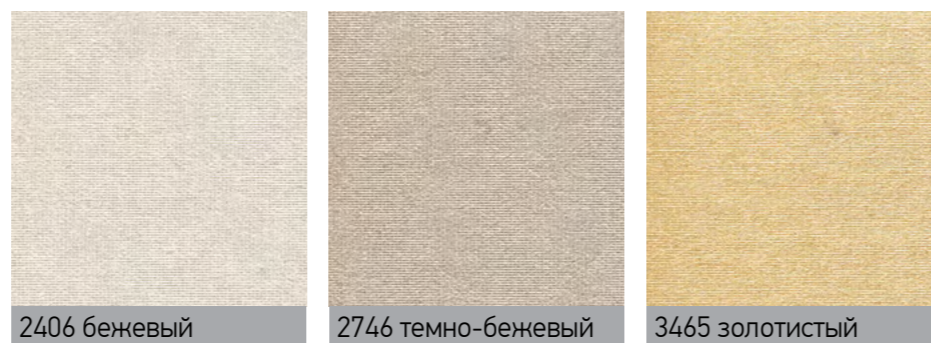

5259 индиго

5586 зеленый

ЛИМА BLACK-OUT 300136

240 x 450

2259 светло-бежевый

ЖЕМЧУГ 300123

200 x 450
330 x 180

ЖЕМЧУГ BLACK-OUT 300130