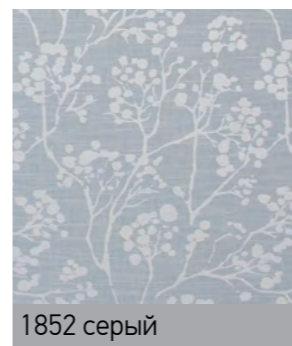

ГРЕЙС 300343

240 x 450

ГРЕЙС BLACK-OUT 300344

240 x 450

1852 серый

Структура ткани ГРЕЙС, имитирующая натуральную, и растительный серебристый (у серых цветов) рисунок дает возможность сочетать ткань как с интерьерами в эко-стиле, так и минималистическими скандинавскими.