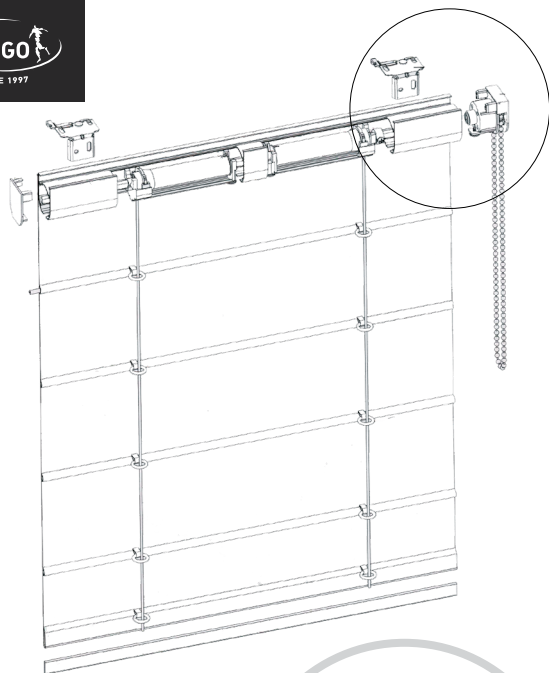

НОВИНКА! КАРНИЗЫ ДЛЯ РИМСКИХ ШТОР

Простота формы и элегантность конструкции римских штор обеспечили им популярность использования в дизайне как классических, так и подчеркнуто современных интерьеров.

Это оригинальное и, порой, самое лучшее решение для оформления различных оконных проёмов. Римские шторы можно установить на потолок, на стену, в проем или нишу.

В развёрнутом виде римская штора представляет собой ровное полотно. При подъёме с помощью цепочного механизма или электропривода ткань образует каскадные горизонтальные складки, которые компактно собираются, накладываясь друг на друга.