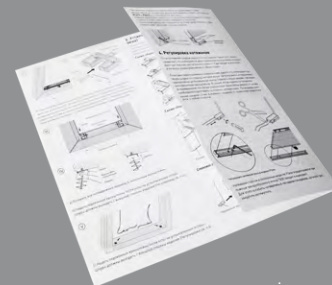

Цветовая палитра кронштейнов плиссе

Наименование	Цвет
Потолочный	
Подоконный	
Магнитный подоконный	
На штапик	
Стеновой малый	
Стеновой стандарт	
Стеновой закрытый	
Стеновой регулируемый	
На створку ПВХ	
Накидной металлический	Универсальный

Набор кронштейнов плиссе сопровождается **ИНСТРУКЦИЕЙ ПО УСТАНОВКЕ**, в которой вы найдете схемы сборки каждого кронштейна и его составные элементы.