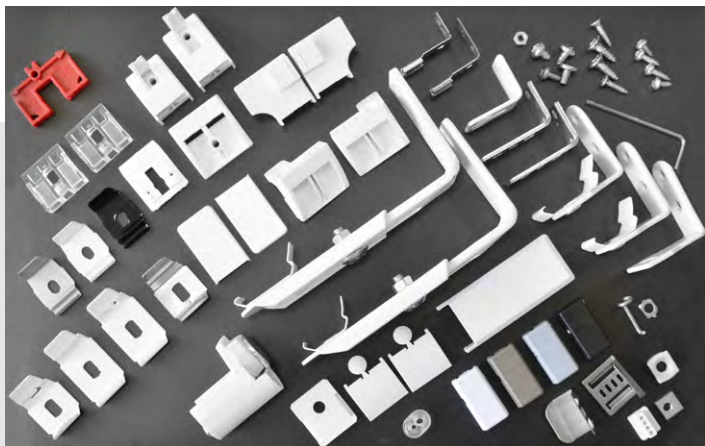

## НАБОР КРОНШТЕЙНОВ ПЛИССЕ

Для удобства Вашей работы в ассортименте компании AMIGO появился **НАБОР КРОНШТЕЙНОВ ПЛИССЕ**.

Подоконные и плоские потолочные кронштейны представлены во всех цветах фурнитуры: белый, серебро, бронза и черный. Остальные кронштейны представлены в наборе в белом цвете.

## Цветовая палитра кронштейнов плиссе

Наименование	Цвет
Потолочный	   
Подоконный	   
Магнитный подоконный	    
На штапик	   
Стеновой малый	   
Стеновой стандарт	   
Стеновой закрытый	   
Стеновой регулируемый	   
На створку ПВХ	 
Накидной металлический	Универсальный