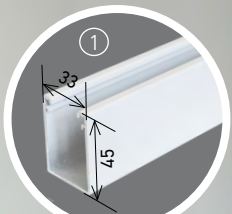

• Кассета LVT 32мм

• Кассета LVT 45мм

НОВИНКА! НАПРАВЛЯЮЩИЕ ДЛЯ РУЛОННЫХ ШТОР LOUVOLITE

Алюминиевые направляющие в рулонных шторах выполняют роль боковой фиксации и позволяют достичь большего затемнения в помещении.

Направляющие предназначены для моделей Кассета LVT 32мм и Кассета LVT 45мм, могут использоваться как с цепочным, так и с моторизованным управлением.

- Для достижения максимального затемнения, наряду с боковыми направляющими, есть возможность установки дополнительной горизонтальной направляющей снизу.
- Для снижения шума при движении нижней рейки внутри направляющей и предотвращения засветов используется специальный шлегель, расположенный по всей длине направляющей. Торцы направляющих снизу закрываются крышками.
- Направляющая стыкуется с кассетой 32мм через специальный соединитель, для кассеты 45мм ничего дополнительного не нужно.
- Установка в проём:
Кассета крепится на потолочные кронштейны, а направляющие шурупами в откосы.
- Установка на проём:
Кассета крепится к стене шурупами напрямую без кронштейнов. В направляющей сверлятся сквозные отверстия, которые затем закрываются заглушками.

КОМПЛЕКТУЮЩИЕ:

1. Направляющая (LVT)
Малая фасовка: 6 м
Большая фасовка: 36 м (6 шт.)
2. Шлегель для направляющей (LVT)
Малая фасовка: 225 м
Большая фасовка: 225 м
3. Соединитель кассеты и направляющей, пара (LVT)
Малая фасовка: 1 шт.
Большая фасовка: 100 шт.
4. Крышка для направляющей (LVT)
Малая фасовка: 1 шт.
Большая фасовка: 100 шт.
5. Заглушка для отверстия в направляющей (LVT)
Малая фасовка: 1 шт.
Большая фасовка: 100 шт.
6. Заглушка нижней рейки для направляющей (LVT)
Малая фасовка: 1 шт.
Большая фасовка: 100 шт.
7. Натяжитель цепи (LVT)
Малая фасовка: 1 шт.
Большая фасовка: 100 шт.