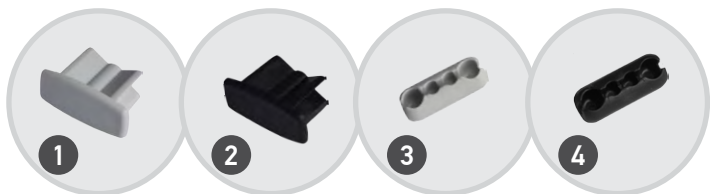

Дополнительная опция при заказе ГИ:

Цветная комплектация 

Запросите новые бланки заказа и прайс-лист у вашего менеджера.

НОВИНКА!

ЦВЕТНАЯ КОМПЛЕКТАЦИЯ LOUVOLITE

В ассортименте AMIGO появились комплектующие для рулонных штор LOUVOLITE с цепочным механизмом управления в новых цветах: серый и антрацит.

Новинки будут особенно актуальны для алюминиевого профильного остекления.

 В сером цвете доступны модели:
Классика LVT 32 мм / 45 мм

 В цвете антрацит доступна модель:
Классика LVT 32 мм

Закажите набор новых комплектующих LVT серый + антрацит. **ЦЕНА 12 \$**

1. Заглушка нижней рейки, серая
2. Заглушка нижней рейки, черная
3. Замок цепи управления, пластиковый (LVT), серый
4. Замок цепи управления, пластиковый (LVT), черный
5. Крышка кронштейна 32, серая
6. Крышка кронштейна 32, антрацит
7. Крышка кронштейна 45, серая
8. Механизм упр. цепь 32 (комплект), антрацит
9. Механизм упр. цепь 32+ (комплект), серый
10. Механизм упр. цепь 45 (комплект), серый
11. Рейка нижняя алюминий под полосу (LVT), серая
12. Рейка нижняя алюминий под полосу (LVT), антрацит
13. Цепь управления сплошная, пластик (LVT), серая
14. Цепь управления сплошная, пластик (LVT), черная
15. Ограничитель цепи управления, т.серый