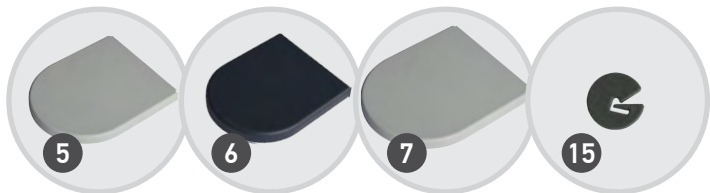

Дополнительная опция при заказе ГИ:

Цветная комплектация 

Запросите новые бланки заказа и прайс-лист у вашего менеджера.

НОВИНКА!

ЦВЕТНАЯ КОМПЛЕКТАЦИЯ LOUVOLITE

В ассортименте AMIGO появились комплектующие для рулонных штор LOUVOLITE с цепочным механизмом управления в новых цветах: серый и антрацит.

Новинки будут особенно актуальны для алюминиевого профильного остекления.

 В сером цвете доступны модели:
Классика LVT 32 мм / 45 мм

 В цвете антрацит доступна модель:
Классика LVT 32 мм

Закажите набор новых комплектующих LVT серый + антрацит. **ЦЕНА 12 \$**

1. Заглушка нижней рейки, серая
2. Заглушка нижней рейки, черная
3. Замок цепи управления, пластиковый (LVT), серый
4. Замок цепи управления, пластиковый (LVT), черный
5. Крышка кронштейна 32, серая
6. Крышка кронштейна 32, антрацит
7. Крышка кронштейна 45, серая
8. Механизм упр. цепь 32 (комплект), антрацит
9. Механизм упр. цепь 32+ (комплект), серый
10. Механизм упр. цепь 45 (комплект), серый
11. Рейка нижняя алюминий под полосу (LVT), серая
12. Рейка нижняя алюминий под полосу (LVT), антрацит
13. Цепь управления сплошная, пластик (LVT), серая
14. Цепь управления сплошная, пластик (LVT), черная
15. Ограничитель цепи управления, т.серый