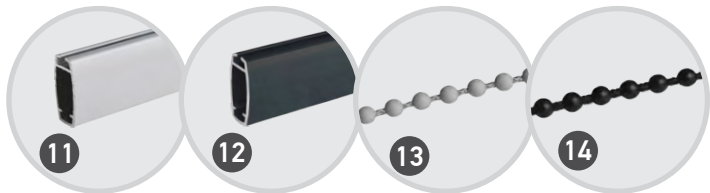

Дополнительная опция при заказе ГИ:

Цветная комплектация 

Запросите новые бланки заказа и прайс-лист у вашего менеджера.

НОВИНКА!

ЦВЕТНАЯ КОМПЛЕКТАЦИЯ LOUVOLITE

В ассортименте AMIGO появились комплектующие для рулонных штор LOUVOLITE с цепочным механизмом управления в новых цветах: серый и антрацит.

Новинки будут особенно актуальны для алюминиевого профильного остекления.

 В сером цвете доступны модели:
Классика LVT 32 мм / 45 мм

 В цвете антрацит доступна модель:
Классика LVT 32 мм

Закажите набор новых комплектующих LVT серый + антрацит. **ЦЕНА 12 \$**

1. Заглушка нижней рейки, серая
2. Заглушка нижней рейки, черная
3. Замок цепи управления, пластиковый (LVT), серый
4. Замок цепи управления, пластиковый (LVT), черный
5. Крышка кронштейна 32, серая
6. Крышка кронштейна 32, антрацит
7. Крышка кронштейна 45, серая
8. Механизм упр. цепь 32 (комплект), антрацит
9. Механизм упр. цепь 32+ (комплект), серый
10. Механизм упр. цепь 45 (комплект), серый
11. Рейка нижняя алюминий под полосу (LVT), серая
12. Рейка нижняя алюминий под полосу (LVT), антрацит
13. Цепь управления сплошная, пластик (LVT), серая
14. Цепь управления сплошная, пластик (LVT), черная
15. Ограничитель цепи управления, т.серый