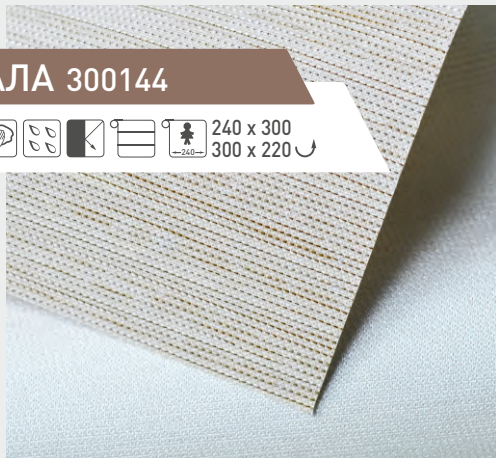

ИМПАЛА 300144

2259 светло-бежевый