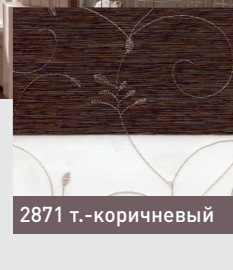

240 x 300

New

*Новинка
цветовой коллекции
ткани Валенсия*

2261 светло-бежевый

0225 белый

1852 серый

2871 т.-коричневый

AMIGO

Новинки коллекции Зebra

Пополнение коллекции рулонных тканей Зebra
стильными яркими принтами!

СИЛУЭТ – классический цветочный рисунок,
который станет незаменимым
украшением любого окна.
(представлен в 2-х цветовых решениях).