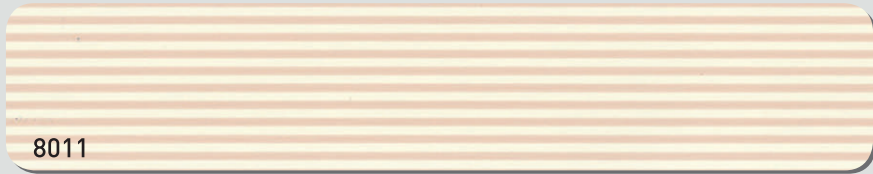

# Новинки

*алюминиевой ленты 25мм*

Коллекцию горизонтальной ленты 25мм  
пополнили два новых дизайна.  
Представляем вашему вниманию стильный принт полоса –  
современный рисунок прочно обосновавшийся и  
не сдающий свои позиции в тканях как одёжных так  
и интерьерных, теперь он и на алюминиевой ленте!  
Второй актуальный принт – Лен. Это отсыл к натуральной  
тематике – имитация тканной текстуры на ленте.  
Этот дизайн очень оживляет и преобразует  
холодный металл.

Весна 2016

*Новинки*  
*алюминиевой ленты 25мм*

8012

7431

8011

7419