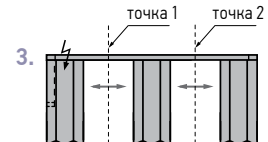

открытие от центра

1. ⚠ При оформлении заказа необходим эскиз с указанием общей ширины изделия, ширин всех окон и простенков для учета всех нюансов будущего изделия.