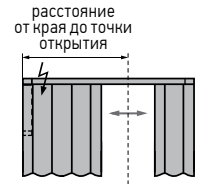

открытие от центра со смещением

- ⚠ Следует обратить внимание, что в этой модели шторного карниза более широкое полотно полностью не открывается. Ход обеих кареток будет ограничен размером узкого полотна.

Если не требуется индивидуальное открытие каждого проёма, на карнизе шириной до 12м можно реализовать движение шторных полотен от двух или даже трёх точек открытия, которые могут располагаться как симметрично, так и со смещением. В этом случае, один привод перемещает на одинаковое расстояние одновременно все полотна на карнизе.