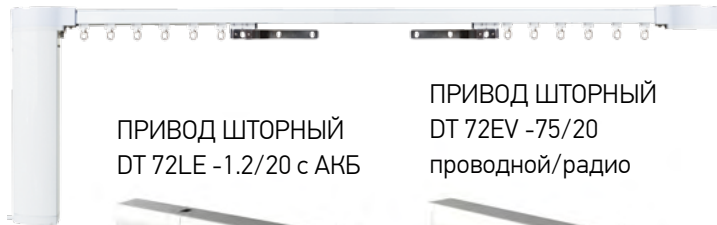

МОТОРИЗОВАННЫЙ ШТОРНЫЙ КАРНИЗ В СБОРЕ