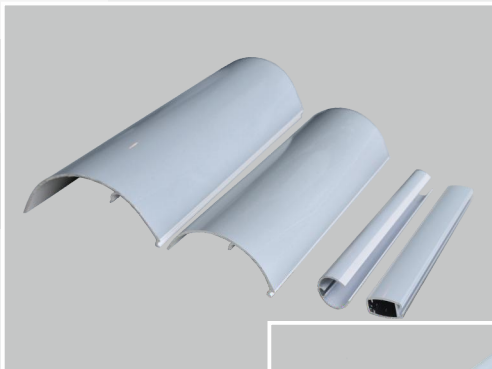

## Совершенствуемся! Защитная плёнка для профилей!

Для удобства вашей работы алюминиевые и стальные длинномеры для рулонных штор теперь имеют защитную пленку.

Это предотвратит возможное появление мелких дефектов при транспортировке, что актуально как при продаже длинномеров со склада поштучно, так и в момент доставки готового изделия и установки у конечного клиента.

### Дополнительная плёнка используется для следующих длинномеров LOUVOLITE:

- Профиль лицевой кассеты 45, без паза
- Профиль лицевой кассеты 32, без паза
- Профиль нижний внешний ЗЕБРА
- Рейка нижняя алюминий под полосу, белая

### Дополнительная плёнка используется для следующих длинномеров BESTA:

- Короб белый UNI
- Короб коричневый UNI
- Направляющая тип «С», белая UNI
- Направляющая тип «С», коричневая UNI
- Направляющая для пружинного механизма, белая UNI
- Направляющая плоская, белая UNI
- Направляющая плоская, коричневая UNI
- Планка нижняя стальная, белая RUS