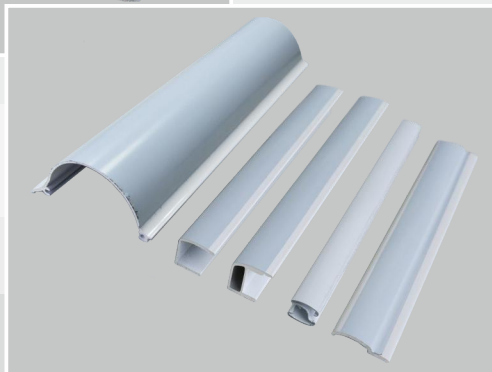

## Совершенствуемся! Защитная плёнка для профилей!

Для удобства вашей работы алюминиевые и стальные длинномеры для рулонных штор теперь имеют защитную пленку.

Это предотвратит возможное появление мелких дефектов при транспортировке, что актуально как при продаже длинномеров со склада поштучно, так и в момент доставки готового изделия и установки у конечного клиента.

### Дополнительная плёнка используется для следующих длинномеров LOUVOLITE:

- Профиль лицевой кассеты 45, без паза
- Профиль лицевой кассеты 32, без паза
- Профиль нижний внешний ЗЕБРА
- Рейка нижняя алюминий под полосу, белая

### Дополнительная плёнка используется для следующих длинномеров BESTA:

- Короб белый UNI
- Короб коричневый UNI
- Направляющая тип «С», белая UNI
- Направляющая тип «С», коричневая UNI
- Направляющая для пружинного механизма, белая UNI
- Направляющая плоская, белая UNI
- Направляющая плоская, коричневая UNI
- Планка нижняя стальная, белая RUS